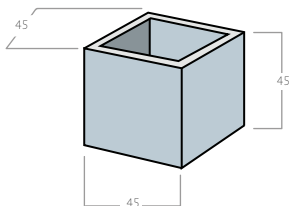

FRAX

Wymiary (cm): 45 x 45 x 45

Waga (kg): 50