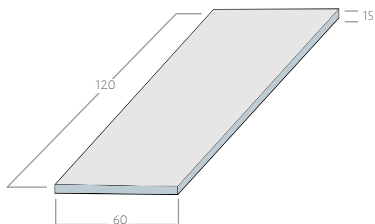

HEVY

Wymiary (cm): 120 x 60 x 16
Waga (kg): 24