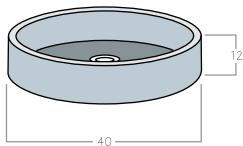

### **SENA**

Wymiary (cm): 40 x 36 x 13  
Waga (kg): 26

### **OLO**

Wymiary (cm): 40 x 50 x 10  
Waga (kg): 24

### **SFER**

Wymiary (cm): 40 x 40 x 12  
Waga (kg): 15

## ZONA

Wymiary (cm): 40 x 80 x 40

Waga (kg): 80