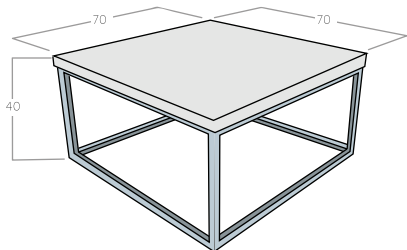

QUB

Stolik

Wymiary (cm): 70 x 70 x 40

Waga (kg): 30