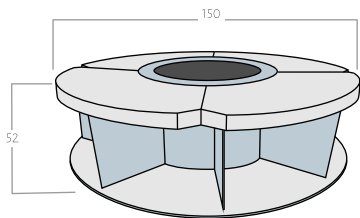

## ZONA

Wymiary (cm): 40 x 80 x 40

Waga (kg): 80

### HEVY

Wymiary (cm): 120 x 60 x 16  
Waga (kg): 24

## DOM i OGRÓD

### QUB

Stolik

Wymiary (cm): 70 x 70 x 40

Waga (kg): 30