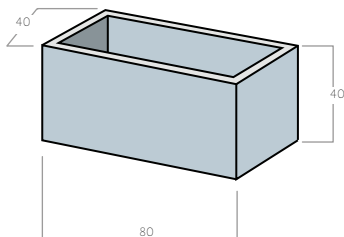

### **OLO**

Wymiary (cm): 40 x 50 x 10  
Waga (kg): 24

## SANTEO

Wymiary (cm): 70 x 45

Waga (kg): 120

## FRAX

Wymiary (cm): 45 x 45 x 45

Waga (kg): 50

## ZONA

Wymiary (cm): 40 x 80 x 40

Waga (kg): 80