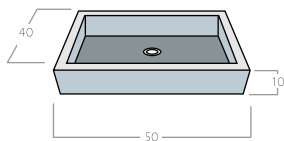

### **SENA**

Wymiary (cm): 40 x 36 x 13  
Waga (kg): 26

### **OLO**

Wymiary (cm): 40 x 50 x 10  
Waga (kg): 24

### SLIM

Wymiary (cm): 90 x 45 x 11  
Waga (kg): 8,3