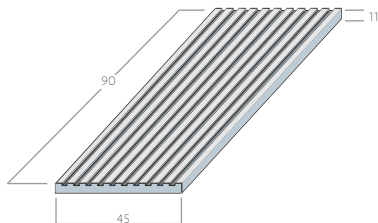

PŁYTY elewacyjne, wykończeniowe, ogrodzeniowe

SLIM

Wymiary (cm): 90 x 45 x 11
Waga (kg): 8,3