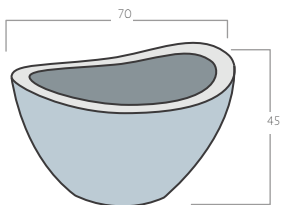

DONICE

SANTEO

Wymiary (cm): 70 x 45

Waga (kg): 120