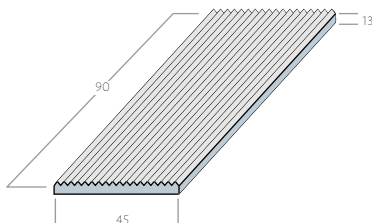

EVEREST

Wymiary (cm): 92 x 46 x 13
Waga (kg): 10,3