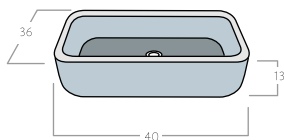

### **SENA**

Wymiary (cm): 40 x 36 x 13  
Waga (kg): 26

### **OLO**

Wymiary (cm): 40 x 50 x 10  
Waga (kg): 24

## ZONA

Wymiary (cm): 40 x 80 x 40

Waga (kg): 80

### SLIM

Wymiary (cm): 90 x 45 x 11  
Waga (kg): 8,3