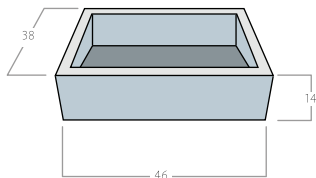

### **SENA**

Wymiary (cm): 40 x 36 x 13  
Waga (kg): 26

### **OLO**

Wymiary (cm): 40 x 50 x 10  
Waga (kg): 24

### **SFER**

Wymiary (cm): 40 x 40 x 12  
Waga (kg): 15

## ZONA

Wymiary (cm): 40 x 80 x 40

Waga (kg): 80